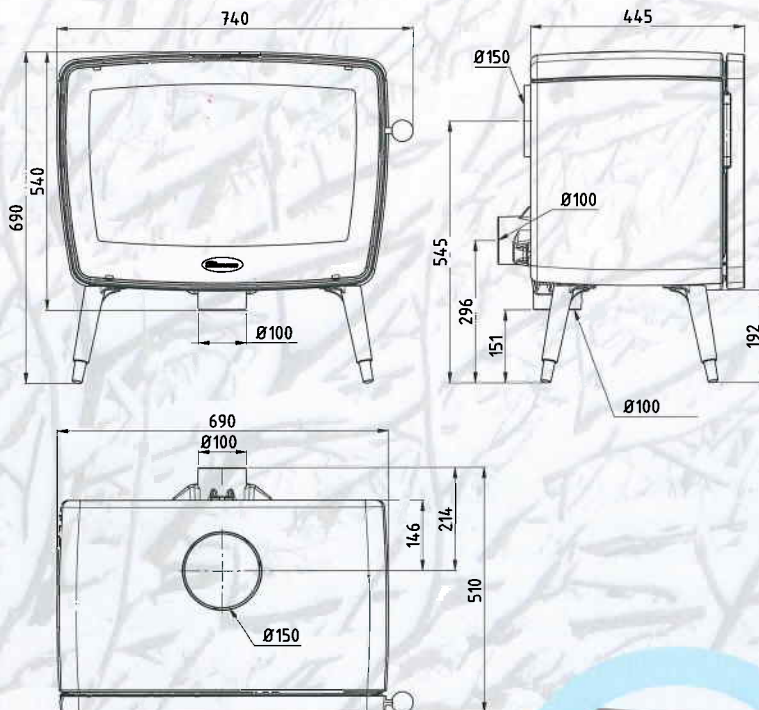

Vintage 50

Technische Daten

Nennwärmeleistung : 9 kW

Wirkungsgrad : 84 %

Staub Emission : 27 mg/m³ (13% O₂) Normz.

CO-Gehalt : 0,10 % (13% O₂)

Abgasmassenstrom : 6,4 g/s

Abgastemperatur Abgasstutzen : 328 °C

Förderdruck : 12 Pa

Abmessungen BxHxT : 740 x 690 x 445 mm

Gewicht : 149 kg

Brennstoff : Holz

Holzschlaglänge : 50 cm

Abgasstutzen

(oben oder hinten) : 150 mm

Verbrennungsluftanschluss

(unten oder hinten) : 100mm

Geprüft nach EN 13240

Bauart 1

Natürlich

Dovre NV

Nijverheidsstraat 18
BE-2381 Weelde, Belgien

Tel: +32 14 65 91 91

Fax: +32 14 65 90 09

info@dovre.be

www.dovre.be